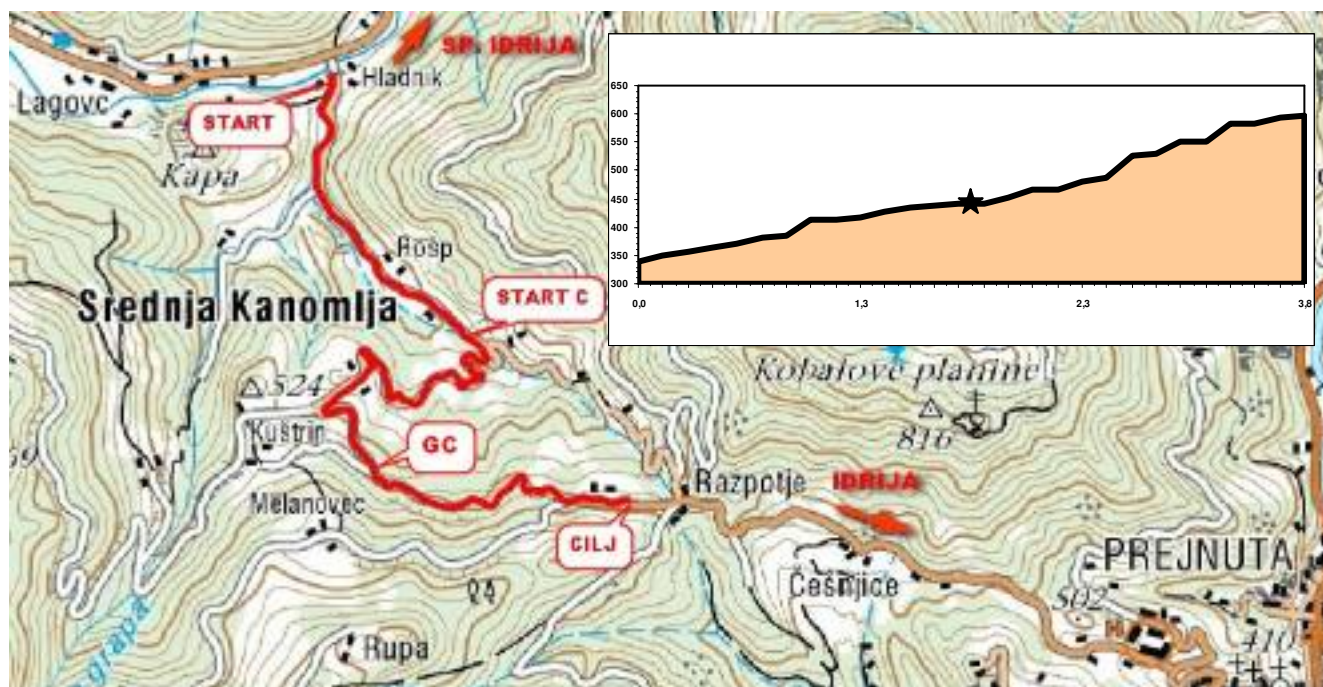

Kolesarsko društvo SLOGA 1902 IDRILJA

Vojkova 4, 5280 Idrija

www.sloga-1902-idrija.si

1. etapa - vzpon na Kanomeljsko Razpotje

Datum prireditve: petek 20.05.2016
Lokacija prireditve: Kanomlja - Razpotje
Štart: N 46.0225° E 13.9854°
Razglasitev: po zaključku tekmovanja na ciljnem prostoru prvi trije v vsaki kategoriji prejmejo medalje

Kategorije in čas starta za posamezne kategorije:

Kategorija	Start	Dolžina
dečki in deklice C	18:00	2,5 km
dečki in deklice B	18:20	3,7 km
dečki in deklice A	18:35	3,7 km

Podatki o trasi dirke:

Štart A in B: domačija Hladnik, Srednja Kanomlja št.9	0,0 km	340 m
Štart C	1,2 km	420 m
Cilj: Razpotje	3,7 km	597 m
Skupno vzpona:		257 m
Povprečni naklon:		6,7 %
Maksimalni naklon:		13,8 %

Dostop:

V Spodnji Idriji zavijete proti Oblakovem vrhu in po 3,5 km na levo čez reko Kanomljico, kjer je štart.

Kolesarsko društvo SLOGA 1902 IDRİJA
Vojkova 4, 5280 Idrija
www.sloga-1902-idrija.si

2. etapa - kronometer v Idrijsko Belo

Datum prireditve: sobota 21.05.2016
Lokacija prireditve: start - Podroteja
cilj - Idrijska Bela (kopališče Lajšt)
Štart: N 45.9861° E 14.0294°
Razglasitev: po zaključku tekmovanja na ciljnem prostoru prvi trije v vsaki kategoriji prejmejo medalje
Proga: blag vzpon v dolžini 5,8 km
Štart: kategorija C ob 10.uri, takoj zatem sledita kategorija B in A
Štarni interval: 30 sek