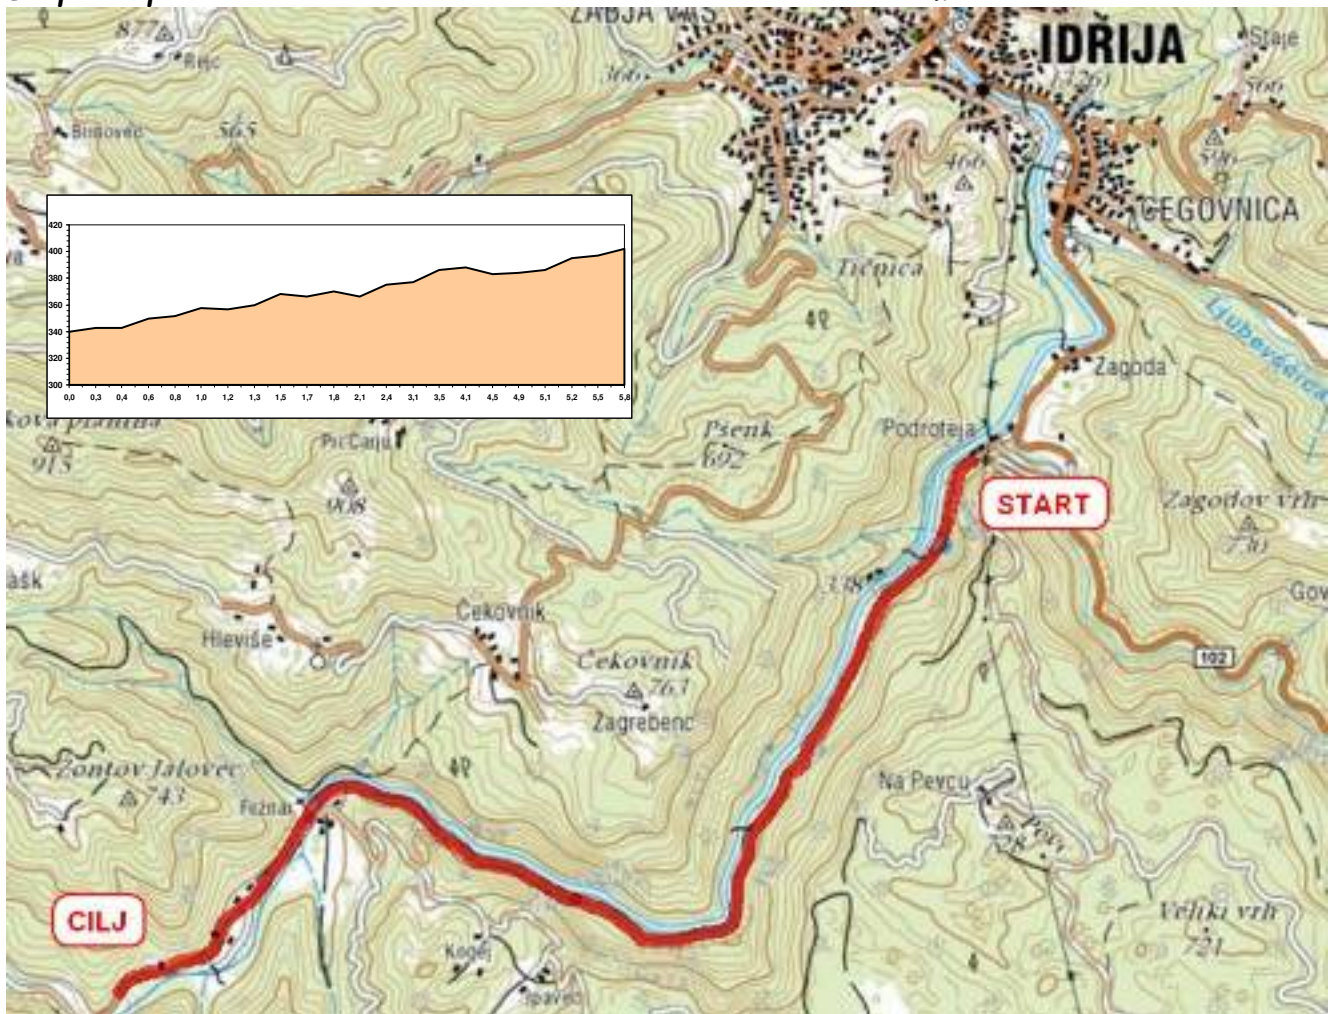

Kolesarsko društvo SLOGA 1902 IDRİJA
Vojkova 4, 5280 Idrija
www.sloga-1902-idrija.si

2. etapa - kronometer v Idrijsko Belo

Datum prireditve: sobota 21.05.2016
Lokacija prireditve: start - Podroteja
cilj - Idrijska Bela (kopališče Lajšt)
Štart: N 45.9861° E 14.0294°
Razglasitev: po zaključku tekmovanja na ciljnem prostoru prvi trije v vsaki kategoriji prejmejo medalje
Proga: blag vzpon v dolžini 5,8 km
Štart: kategorija C ob 10.uri, takoj zatem sledita kategorija B in A
Štarni interval: 30 sek

Podatki o trasi dirke:

Štart: Podroteja	0,0 km	340 m
Cilj: kopališče Lajšt v Idrijski Beli	5,8 km	402 m
Skupno vzpona:		74 m

V času tekmovanja bo na trasi popolna zapora cestišča. Ogrjevanje po tekmovalni trasi ni možno, prav tako ni povratka po tekmovalni progi v času prireditve. V nasprotnem primeru sledi diskvalifikacija. Povratek iz cilja v Idrijo v času dirke je samo preko Čekovnika. V primeru da ekipa želi pustiti avto na cilju, se lahko po tekmovalni trasi vrne v dolino vendar le s kolesi do 9.30 ure.