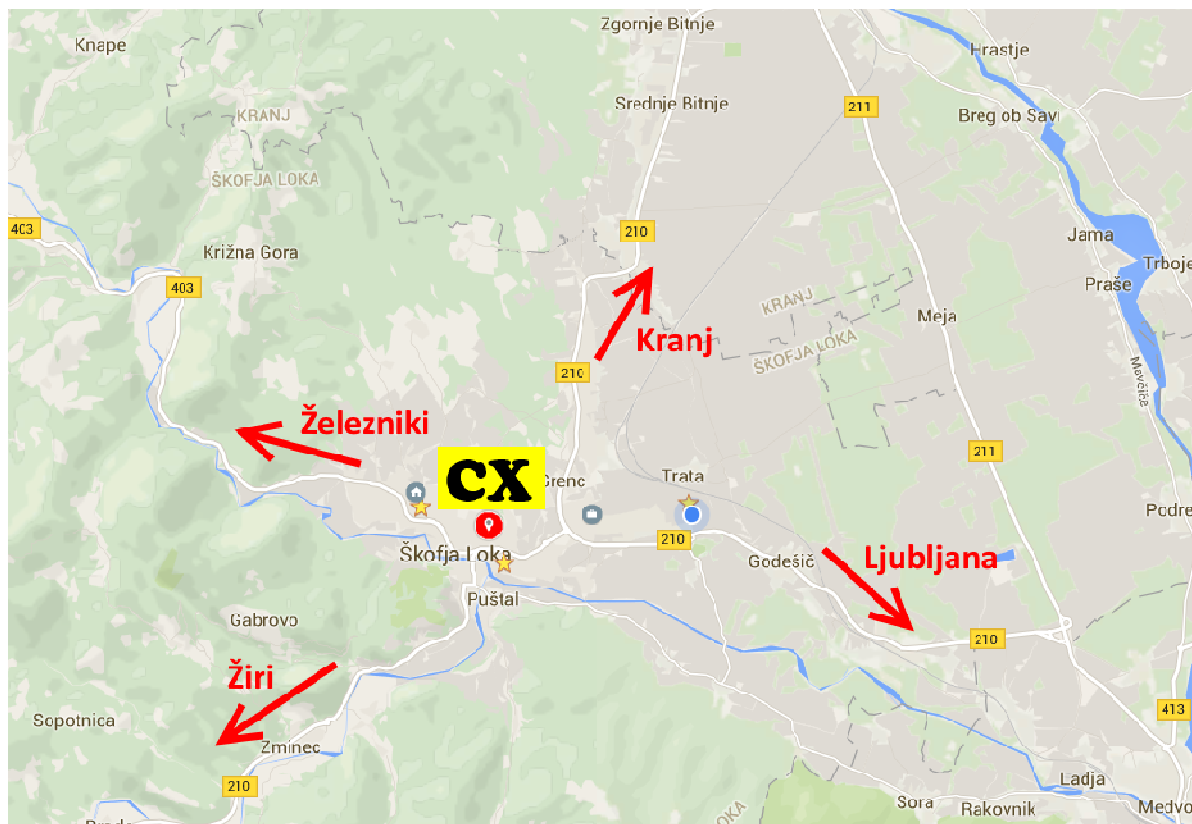

Športno društvo Koloka & Športno društvo Vaitapu
organizirata Ciklokros (CX) dirko

CIKLOKROS ŠKOFJA LOKA

v nedeljo, dne 20.11.2016, ob 12.00
v STARI VOJAŠNICI v ŠKOFJI LOKI

URNIK PRIREDITVE		
URA	KDO VOZI	ČAS VOŽNJE
11:00	VSI - ogled in preiskus trase	60 min
12:00	Dečki in deklice do 15 let	20 min + krog
12:40	Ženske in mladinci do 19 let + CX za vse*	30 min + krog
13:20	Moški nad 19 let - ELITE & MASTERS**	45 min + krog

- Vsebina razpisa se zaradi nanapovedanih dogodkov ali višje sile lahko spremeni do začetka tekmovanja.

OPIS IN TRASA TEKMOVANJA

Trasa je speljana na območju stare vojašnice v Škofji Loki. Podlaga je kombinacija asfalta, trave, peska, kolovoznih poti in stez. Proga je večinoma ravninska z dvema krajšima vzponoma in nekaj umetnimi ovirami. Dolžina proge je približno 2200 m in ima 30m višinske razlike.

Posebnost:

Štart je v nasprotni smeri ciljne ravnine, da se tekmovalci lažje razporedijo pred ovirami. 100 m po štartu zavijejo levo in se priključijo na začrtano traso.

TRASA

Podrobnosti na: <http://www.cxloka.si/proga-2016>

LOKACIJA

DOSTOP DO TEKMOVALIŠČA

Bo označen z rumenimi smerokazi.

Navodila do lokacije tudi na <http://www.cxloka.si/index.php/lokacija3>