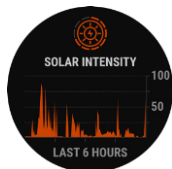

SOLARNO POLNJENJE