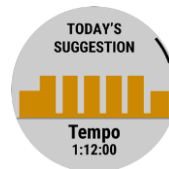

PRIPOROČENA VADBA