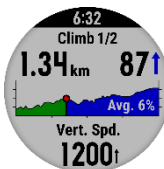

SOLARNO POLNJENJE

UPRAVLJANJE ENERGIJE

TRAIL RUN VO2 MAX

ULTRA RUN

CLIMB PRO

ČAS REGENERACIJE

PRIPOROČENA VADBA

STANJE TRENINGA

NAMEŠČENI ŠPORTNI PROGRAMI

ABC SENZORJI

PULSE OX

ZAPESTNO MERJENJE UTRIPA

SPANJE

PAMETNA OBVESTILA

PRIMERJAVA MODELOV:

	Enduro™	fēnix® 6X Pro Solar	Forerunner® 945
Steklo Power Glass™ s solarnim polnjenjem	•	•	
Velikost ohišja	5,1 x 5,1 x 1,5 cm	5,1 x 5,1 x 1,5 cm	4,7 x 4,7 x 1,4 cm
Velikost zaslona	1,4" (3,6 cm) premer	1,4" (3,6 cm) premer	1,2" (3,0 cm) premer
Teža	jeklo: 72 g, titan: 58 g	82 g	50 g
Pašček QuickFit® - združljivo	•	•	•
ABC senzorji	•	•	•
Podpora več satelitnih sistemov(GPS, GLONASS, Galileo)	•	•	•
Pulse Ox senzor aklimatizacije2	•	•	•
Zapestno merjenje utripa1	•	•	•
ClimbPro (na trasi)	•	•	•
PacePro™ (na trasi)	•	•	•
Dnevni predlog treninga	•	•	•
Svetovalec regeneracije	•	•	•
Stanje treninga	•	•	•
Trail run VO2Max	•	•	•
Spremljanje spanja – pripomoček	•	•	•
Upravljalnik energije	•	•	•
Garmin Pay™	•	•	•
Aplikacije za glasbo (Spotify®, Deezer, Amazon Music)7	•	•	•
Nameščena kartografija		TopoActive Europe	TopoActive Europe