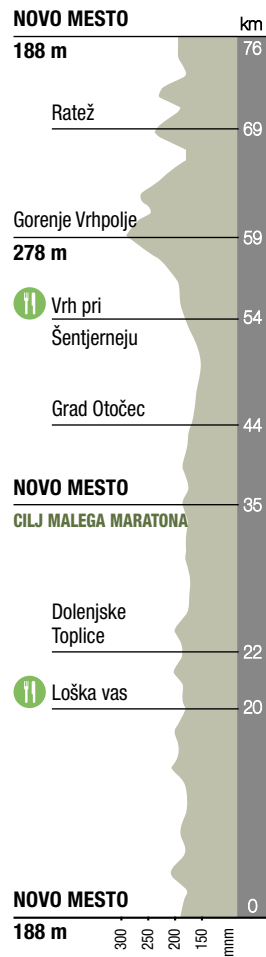

### TRASA MALEGA MARATONA (36 km)

Novo mesto - Bršljin - Prečna - Straža - Soteska - Obrh - Podturn - Dolenjske Toplice - Vavta vas - Novo mesto