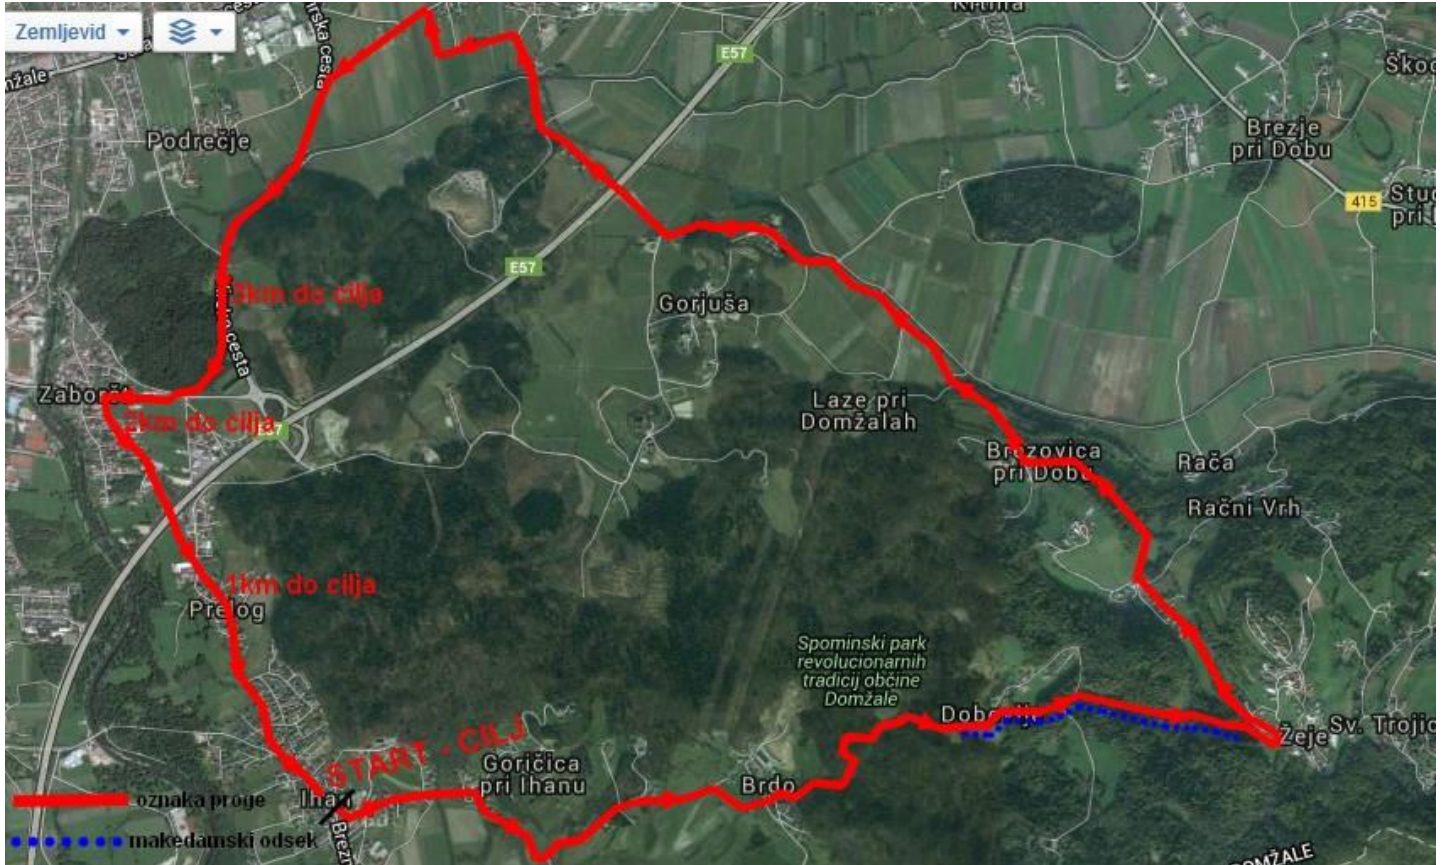

67 LET KOLESARKEGA DRUŠTVA ROG (1949-2016)

TRASA TEKMOVANJA