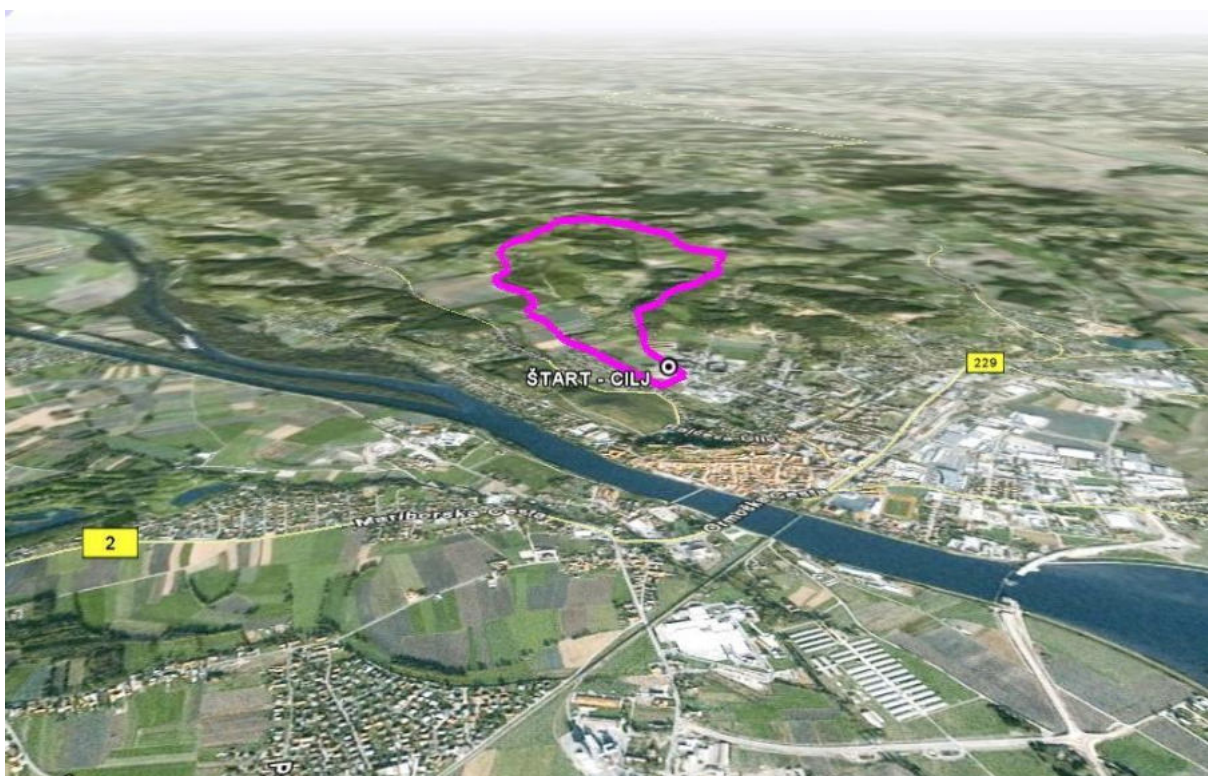

Google Earth