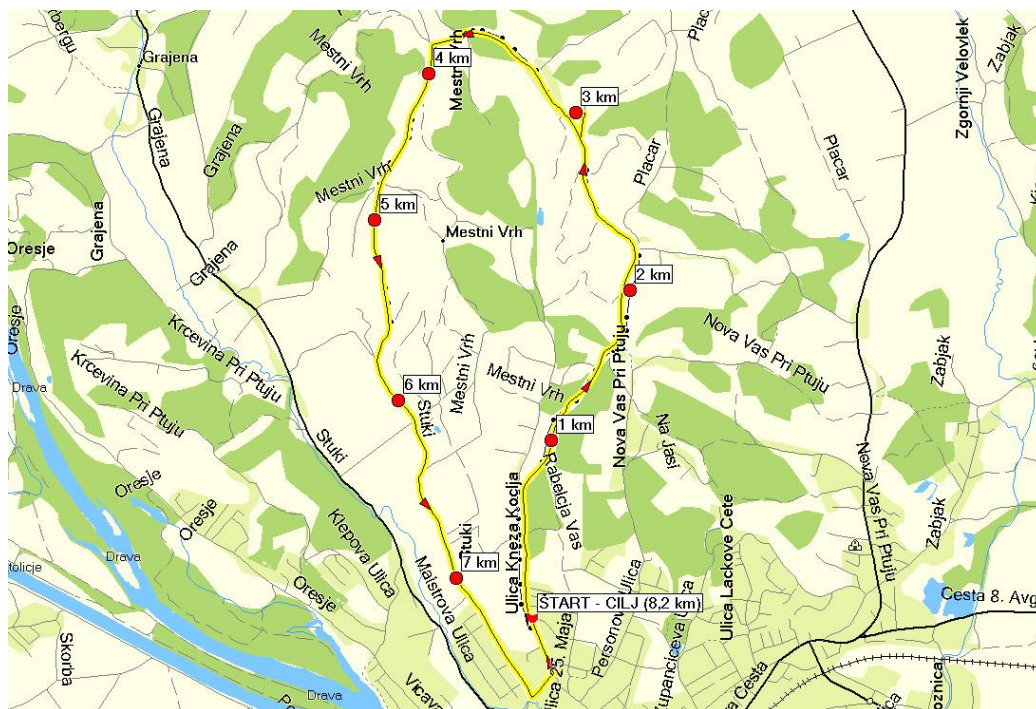

Organizator
Kolesarski klub Perutnina Ptuj

NEDELJA, 10. 4. 2016

Časovnica kroga

Komentarji	Mesto	km	km do cilja	hitrost(km/h)				
				34	36	38	40	42
Štart	Volkmerjeva cesta	0,00	8,20	9:00:00	9:00:00	9:00:00	9:00:00	9:00:00
	Mestni Vrh	1,00	7,00	9:01:45	9:01:40	9:01:34	9:01:30	9:01:25
	Mestni vrh	2,00	6,00	9:03:30	9:03:20	9:03:08	9:03:00	9:02:50
	Placar	3,00	5,00	9:05:15	9:05:00	9:04:42	9:04:30	9:04:15
	Mestni vrh	4,00	4,00	9:07:00	9:06:40	9:06:16	9:06:00	9:05:40
	Mestni vrh	5,00	3,00	9:08:45	9:08:20	9:07:50	9:07:30	9:07:05
	Štuki	6,00	2,00	9:10:30	9:10:00	9:09:24	9:09:00	9:08:30
	Pivkova ulica	7,00	1,00	9:12:15	9:11:40	9:10:58	9:10:30	9:09:55
CILJ	Volkmerjeva cesta	8,20	0,00	9:14:22	9:13:40	9:12:51	9:12:18	9:11:37

Krog