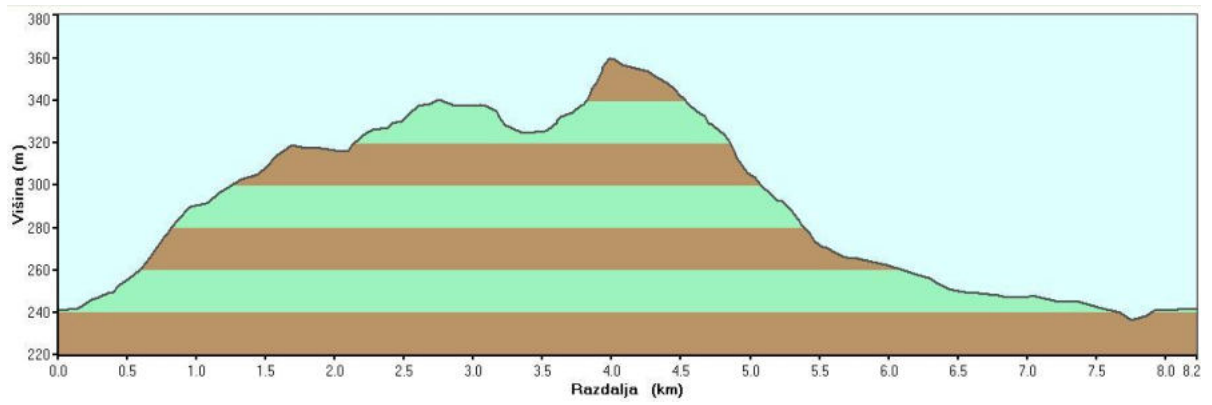

Profil dirke