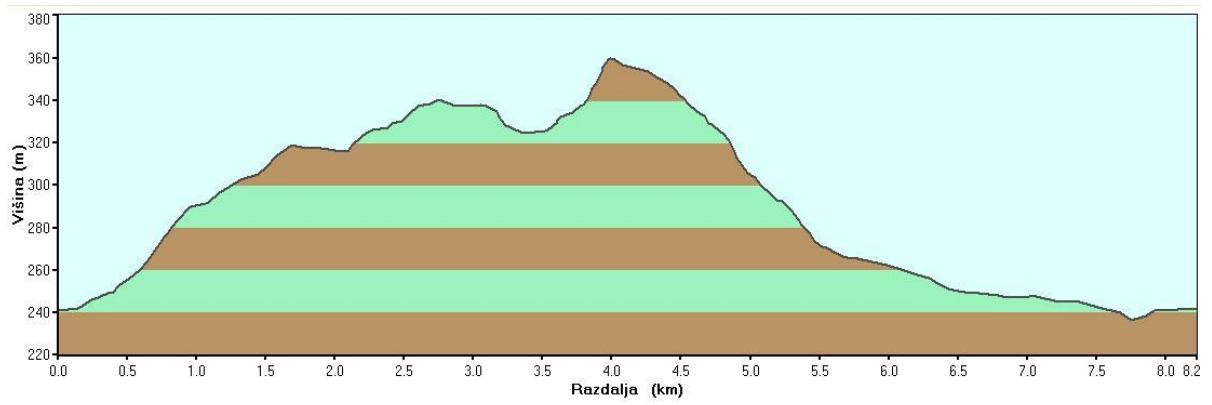

Profil dirke