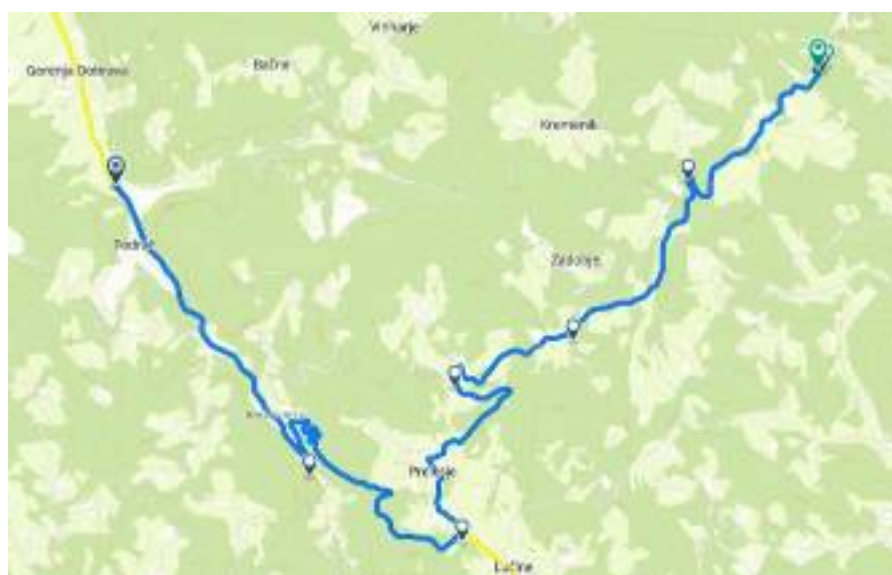

ŠPORTNO DRUŠTVO ŠPIK LUČINE

Profil proge (Garmin Connetct)