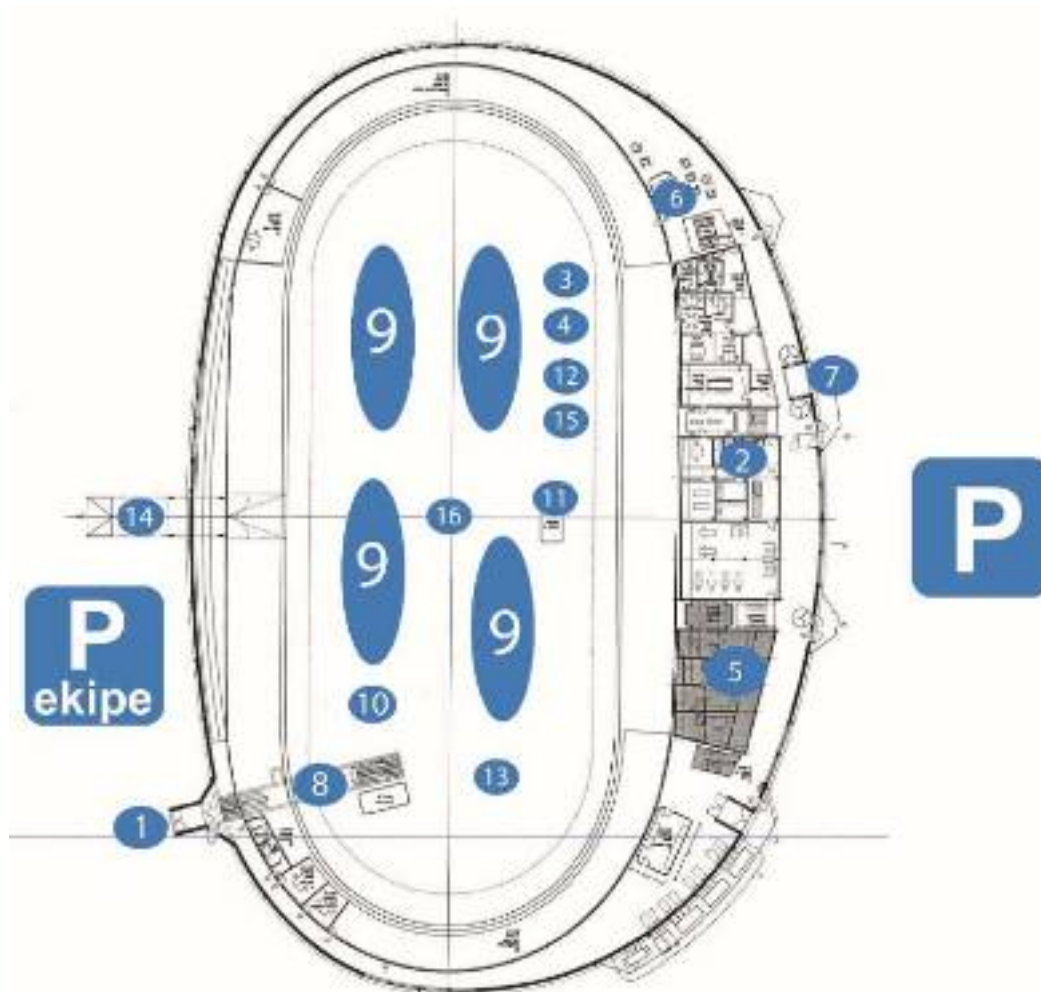

Naklon zavoj: 44°
Naklon ravnina: 12

Skrbnik objekta

Sandi Papež

NAČRT OBJEKTA – NOTRANJOST