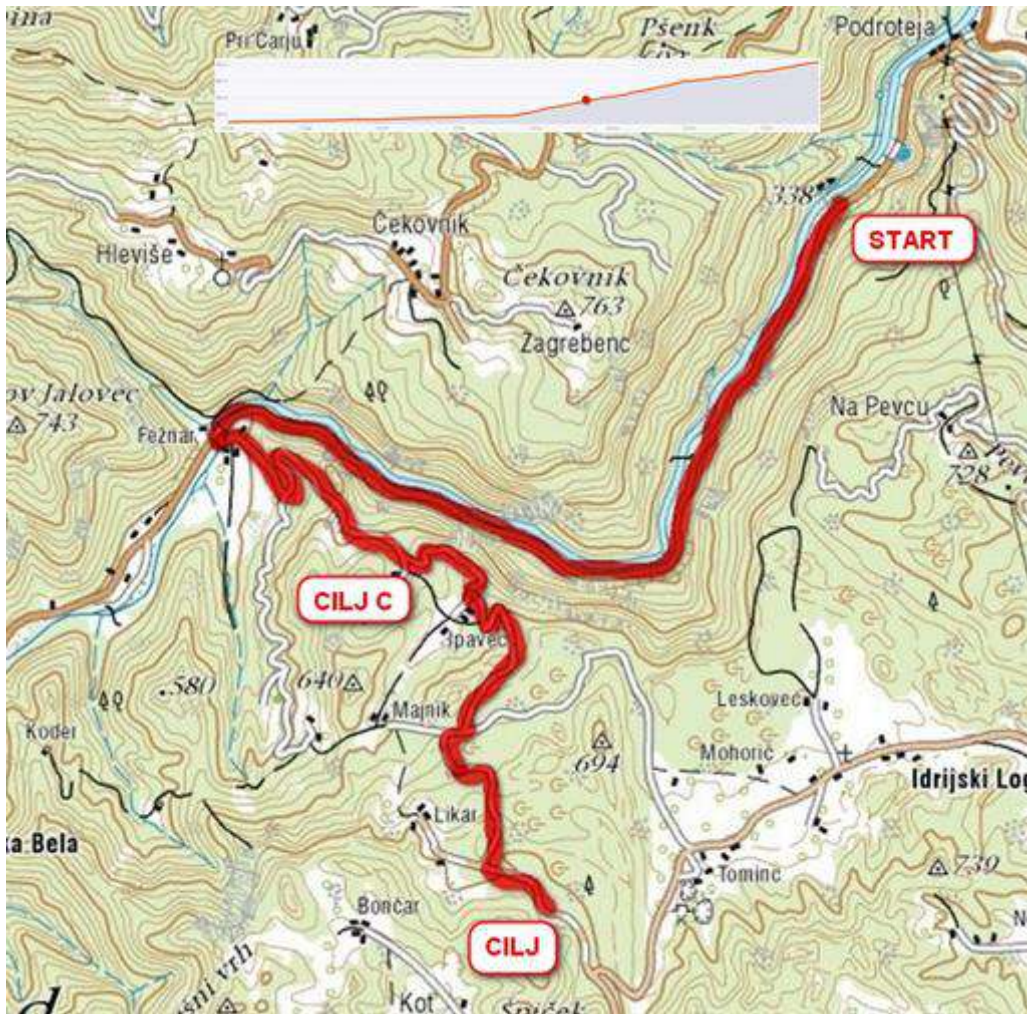

**Podatki o trasi dirke:**

**Štart: Divje jezero** 0,0 km 352 mnv

**Cilj C:** 4,75 km 515 mnv

**Cilj A, B: Idrijski Log** 7,70 km 713 mnv

**Skupno vzpona:** 362 mnv

**Maksimalni naklon:** 13,4 %

***V času tekmovanja bo na trasi popolna zapora cestišča. Ogrevanje po tekmovalni trasi ni možno, prav tako ni povratka po tekmovalni progi v času prireditve. V nasprotnem primeru sledi diskvalifikacija.***