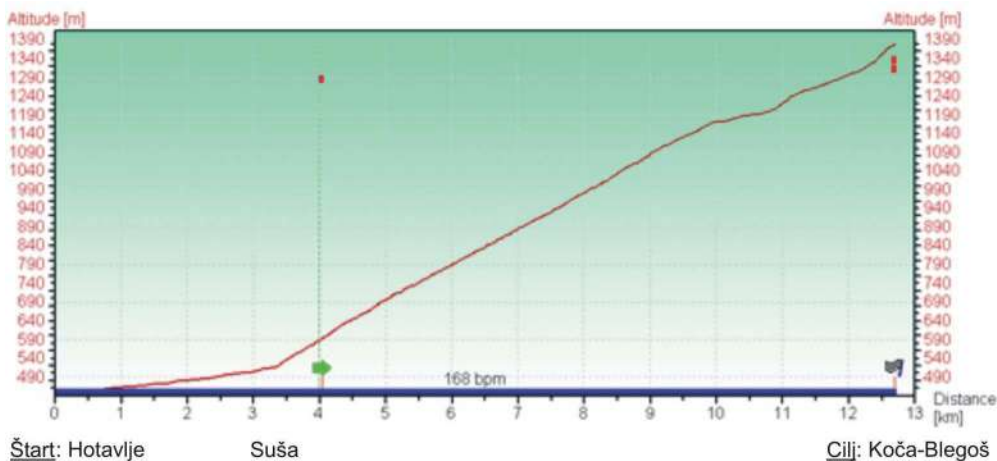

Nagrade

Podelitev medalj in nagrad bo pol ure po prihodu zadnjega tekmovalca-ke v cilj.

Prvi trije tekmovalci-ke v vsaki kategoriji prejmejo nagrade pokroviteljev, zmagovalci-ke po kategorijah **pršut** glavnega pokrovitelja **KRAS SEŽANA**.

Najstarejši tekmovalec in tekmovalka prejmeta posebno nagrado organizatorja. Posebna nagrada za najtežjega tekmovalca. Med čakanjem na rezultate bo žrebanje praktičnih nagrad. Praktično nagrado prejmeta tudi najštevilčnejša ekipa in organizirana navijaška skupina. Medalje in nagrade se podelijo samo prisotnim.

Vsi udeleženci prejmejo praktično darilo organizatorja, čaj in topli obrok.

PROFIL in TRASA VZPONA S KOLESI NA BLEGOŠ

(Predstavitev proge v obliki filma tudi na www.sdmh.si)

Informacije: Niko Stržinar, 051/214-751, info@sdmh.si, www.sdmh.si