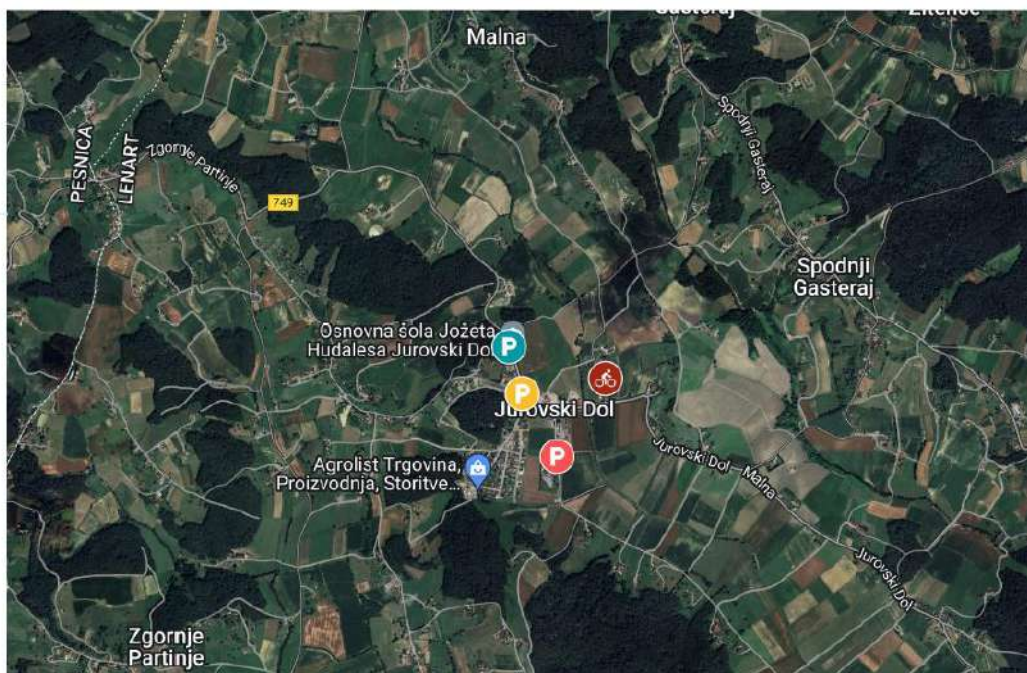

Prohit Gozdna pošast, 52 km:

[Google Maps](#)

Profil trase:

[Prenesi GPX/FIT Prohit Gozdna pošast](#)

Prizorišče in parkiranje:

Kolesarski maraton Jurovski Dol

-  Prizorišče
-  Parkirišče 1 - pokopališče
-  Parkirišče 2
-  Parkirišče 3 - Šola

[Google Maps parkirišča](#)