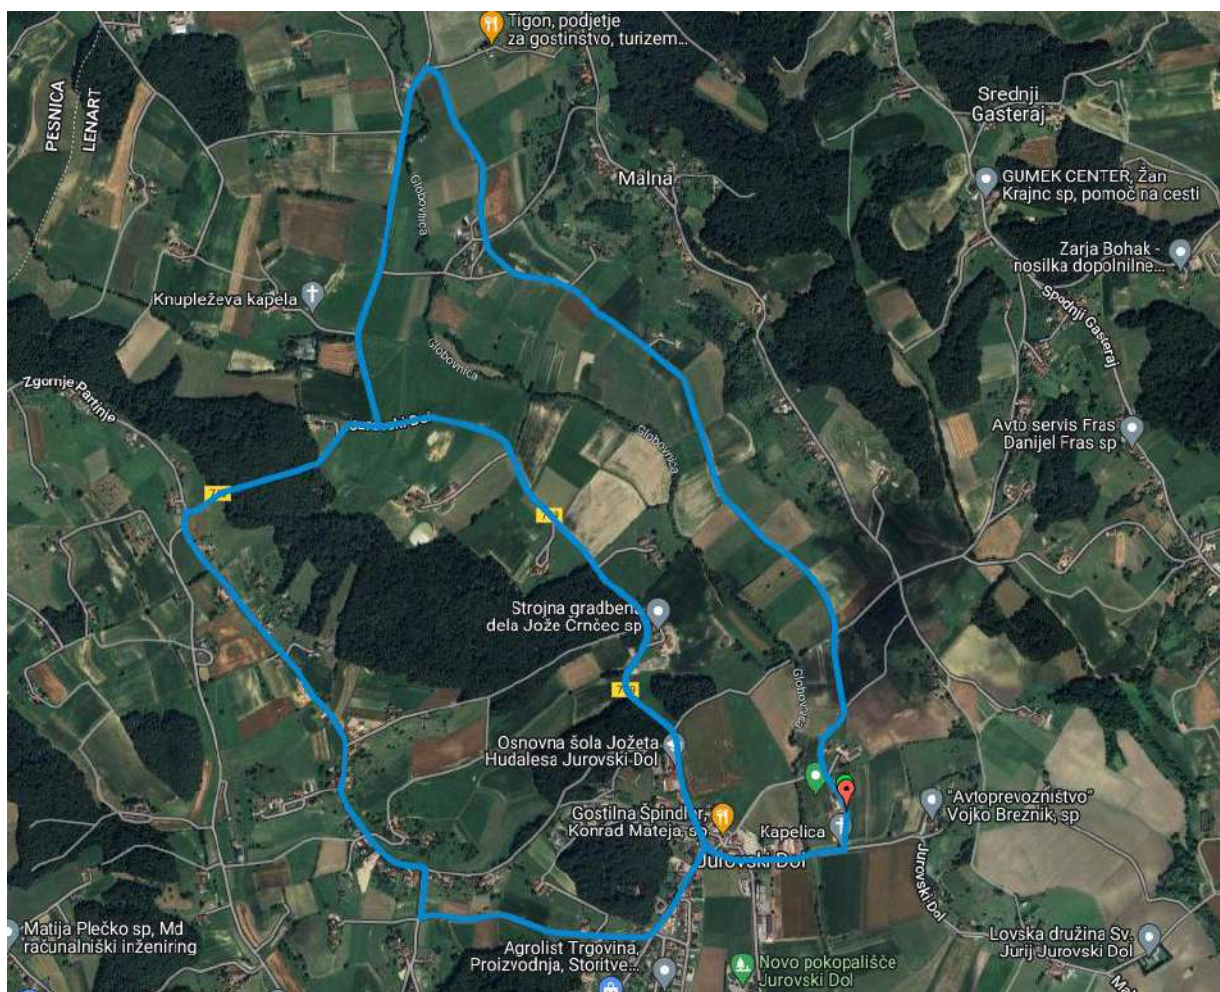

Družinska trasa, 10 km:

[Google Maps](#)

Profil trase: