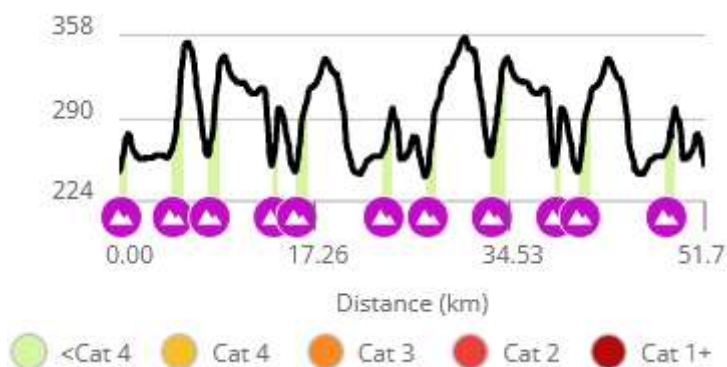

[Prenesi GPX/FIT Prohit Gozdna pošast](#)