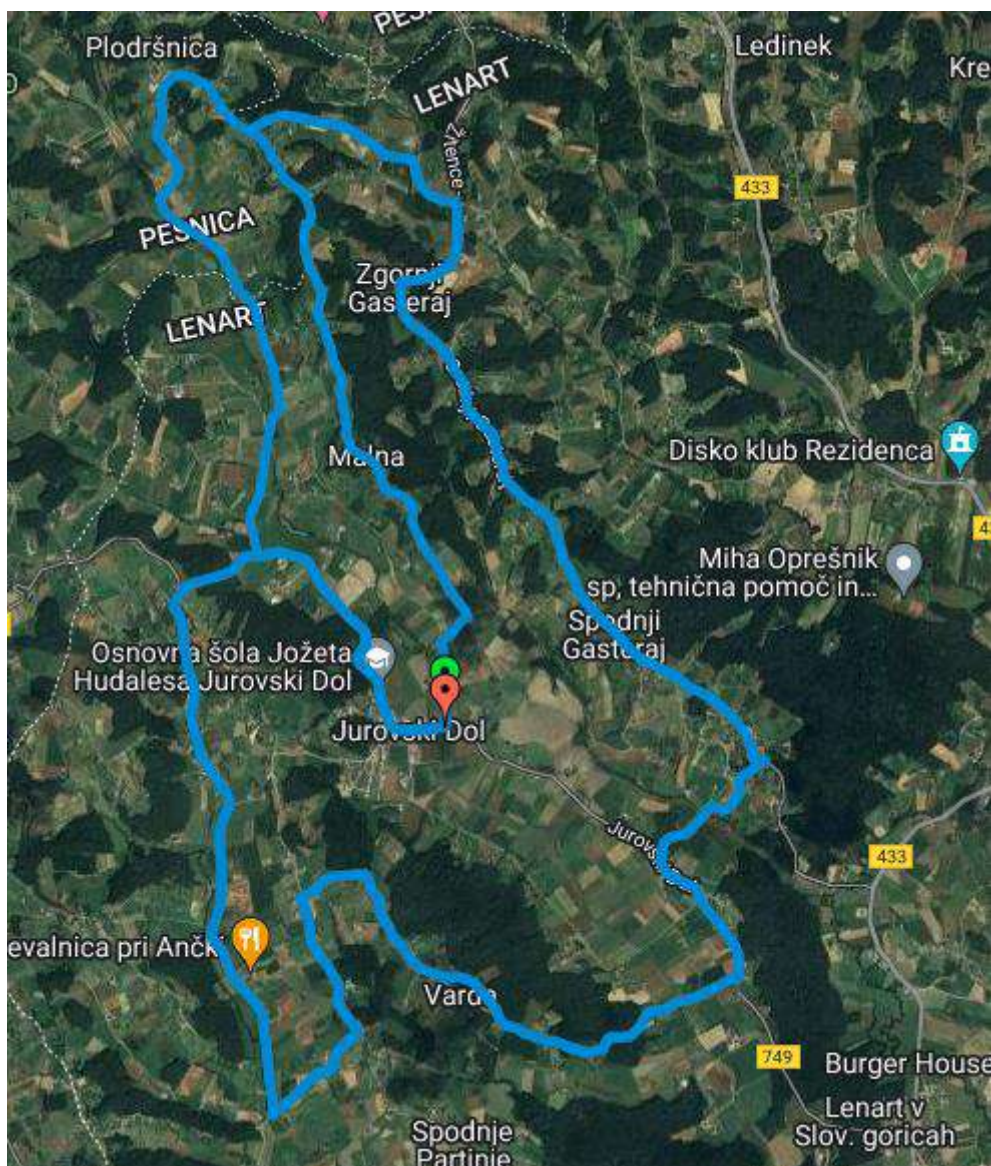

REKREATIVNI KOLESARSKI MARATON JUROVSKI DOL

 **SOBOTA 10.5.2025 OB 10.00h**
ŠPORTNI PARK JUROVSKI DOL

KD E.T. Jurovski Dol vas vabimo na 3. rekreativni kolesarski maraton Jurovski Dol. Po več kot uspešnem lanskem maratону, smo se odločili našo zgodbo nadaljevati. Maraton bo potekal v sklopu Jurjevih dni, v soboto 10.5.2025 ob 10.00 V Športnem parku Jurovski Dol.

Na voljo so tri trase:

- **DRUŽINSKA**, dolžina 10 km, je primerna predvsem za družine z otroki. Trasa delno poteka po utrjenem makadamu!
- **ZELENI JURIJ**, dolžina 27 km in 450 višinskih metrov, primerna za izkušene rekreativne kolesarje.
- **PROHIT GOZDNA POŠAST**, dolžina 52 km in 830 višinskih metrov, primerna za izkušene kolesarje.

Ekipa ŠD Sv. Jurij v Slov. goricah, kolesarska sekcija KD E.T. Jurovski Dol.

Več informaciji na spletni strani dogodka: www.maraton-jurovski-dol.si

Družinska trasa, 10 km:

[Google Maps](#)

Profil trase:

[Prenesi GPX/FIT Družinska trasa](#)

Prohit Gozdna pošast, 52 km:

[Google Maps](#)

Profil trase:

[Prenesi GPX/FIT Prohit Gozdna pošast](#)

Prizorišče in parkiranje:

Kolesarski maraton Jurovski Dol

-  Prizorišče
-  Parkirišče 1 - pokopališče
-  Parkirišče 2
-  Parkirišče 3 - Šola