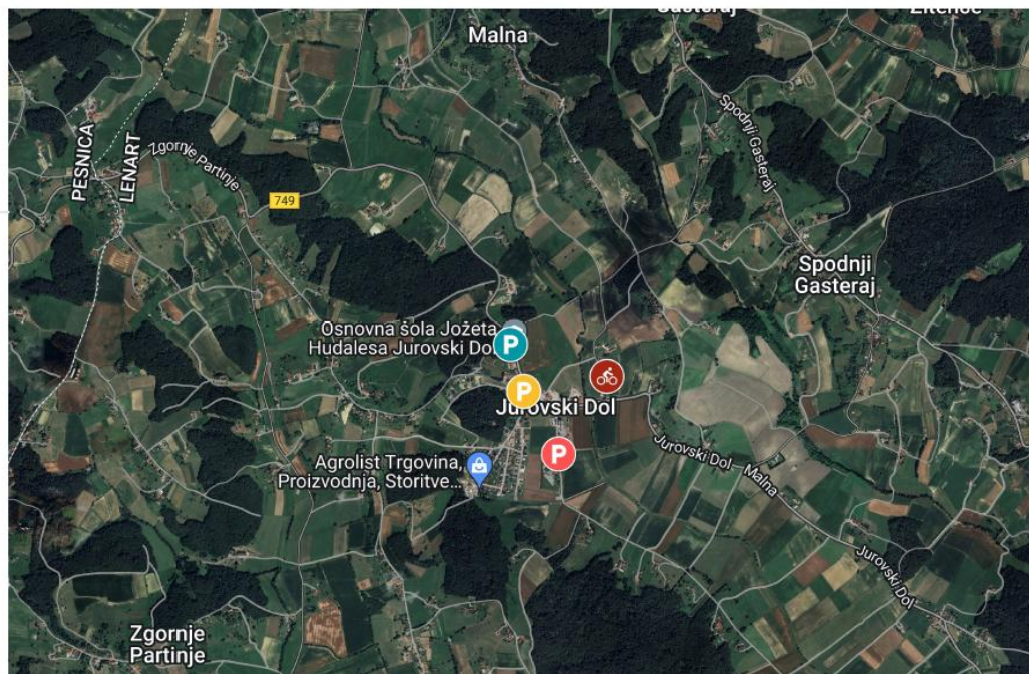

Profil trase:

[Prenesi GPX/TCX Gozdna pošast](#)

Prizorišče in parkiranje:

Kolesarski maraton Jurovski Dol

-  Prizorišče
-  Parkirišče 1 - pokopališče
-  Parkirišče 2
-  Parkirišče 3 - Šola

[Google Maps parkirišča](#)