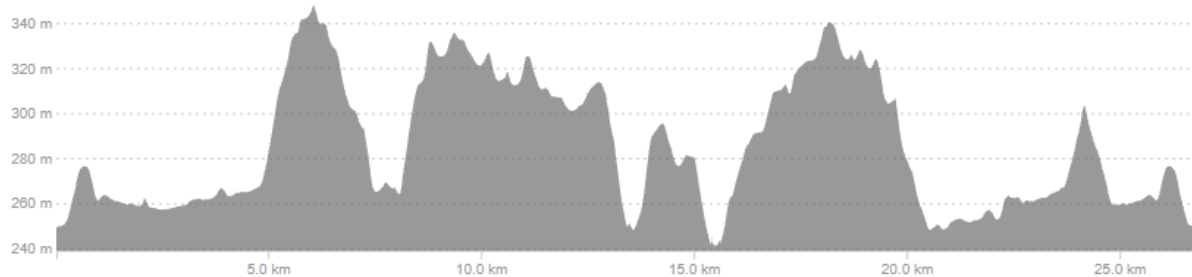

REKREATIVNI KOLESARSKI MARATON JUROVSKI DOL

 **SOBOTA 9.5.2026 OB 9.00 URI**
ŠPORTNI PARK JUROVSKI DOL

KD E.T. Jurovski Dol vas vabimo na 4. rekreativni kolesarski maraton Jurovski Dol. Maraton bo potekal v sklopu Jurjevih dni, v soboto 9.5.2025 od 9.00 ure v Športnem parku Jurovski Dol.

PLANER JURIJEVA DRUŽINSKA POT, 15 km:

Profil trase:

[Prenesi GPX/TCX Jurijeva družinska pot](#)

E.T. Zeleni Jurij, 27 km, 450 v.m.:

Profil trase:

[Prenesi GPX/TCX Zeleni Jurij](#)

PROHIT Gozdna pošast, 52 km, 1000 v.m.: