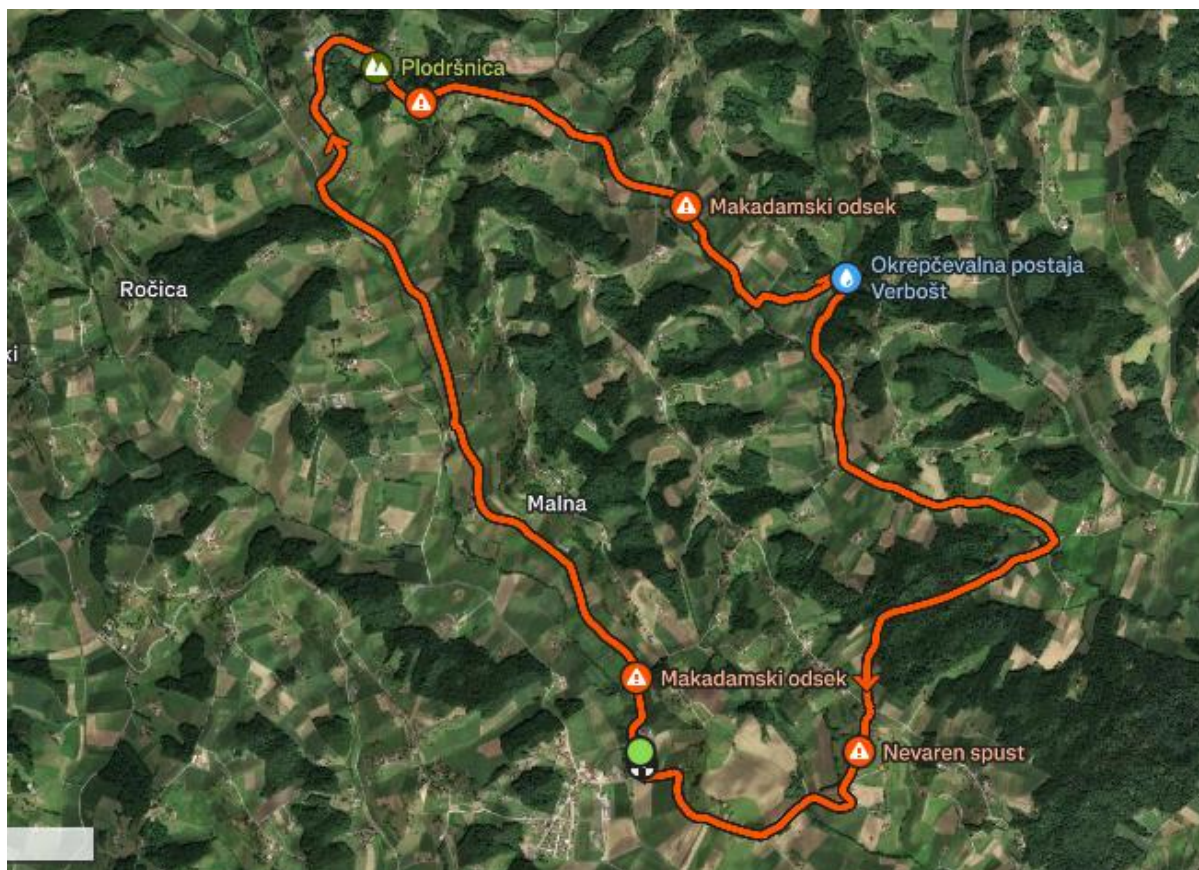

REKREATIVNI KOLESARSKI MARATON JUROVSKI DOL

 **SOBOTA 9.5.2026 OB 9.00 URI**
ŠPORTNI PARK JUROVSKI DOL

KD E.T. Jurovski Dol vas vabimo na 4. rekreativni kolesarski maraton Jurovski Dol. Maraton bo potekal v sklopu Jurjevih dni, v soboto 9.5.2025 od 9.00 ure v Športnem parku Jurovski Dol.

Letos, kot novost, predstavljamo dodatno izbiro za najmlajše t.i. ZMAJČEK JURIJ, ter nekoliko spremenjeno in podaljšano JURIJEVO DRUŽINSKO POT. Tako so na voljo štiri trase:

- ZMAJČEK JURIJ, dolžina 5 km, je primerna predvsem za družine z manjšimi otroki. Priporočena starost od 4 do 10 let. Trasa delno poteka po utrjenem makadamu!
START BO OB 12.00 URI V ŠPORTNEM PARKU JUROVSKI DOL!
- PLANER JURIJEVA DRUŽINSKA POT, dolžina 15 km, je primerna predvsem za družine z otroci. Priporočena starost otrok +8 let. Trasa delno poteka po utrjenem makadamu!
- E.T. ZELENI JURIJ, dolžina 27 km in 450 višinskih metrov, primerna za izkušene rekreativne kolesarje.
- PROHIT GOZDNA POŠAST, dolžina 52 km in 1000 višinskih metrov, primerna za izkušene kolesarje.

Ekipa ŠD Sv. Jurij v Slov. goricah, kolesarska sekcija KD E.T. Jurovski Dol.

Več informaciji na spletni strani dogodka: www.maraton-jurovski-dol.si

ZMAJČEK JURIJ, 5 km:

Profil trase:

[Prenesi GXP/TCX Zmajček Jurij](#)

PLANER JURIJEVA DRUŽINSKA POT, 15 km:

Profil trase:

[Prenesi GPX/TCX Jurijeva družinska pot](#)

E.T. Zeleni Jurij, 27 km, 450 v.m.:

Profil trase:

[Prenesi GPX/TCX Zeleni Jurij](#)

PROHIT Gozdna pošast, 52 km, 1000 v.m.: