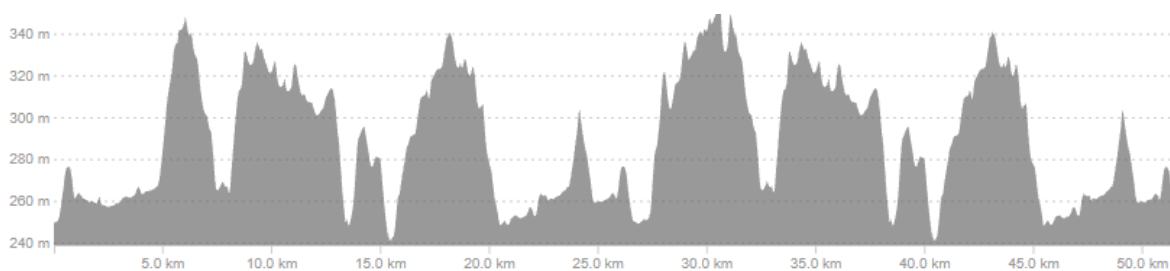

Profil trase:

[Prenesi GPX/TCX Gozdna pošast](#)