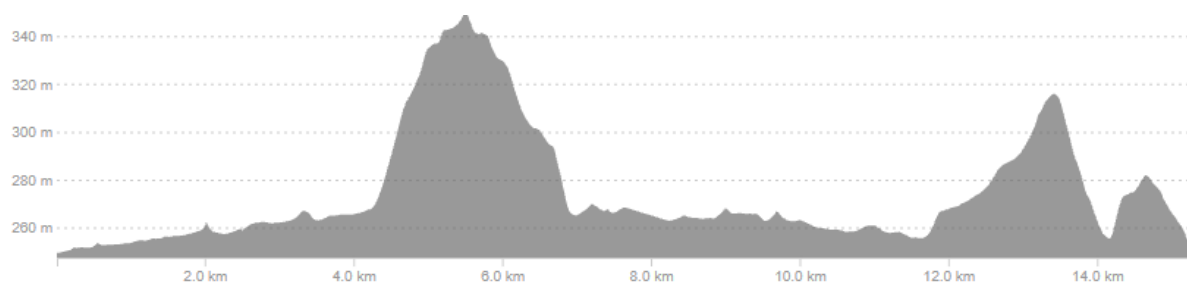

Ekipa ŠD Sv. Jurij v Slov. goricah, kolesarska sekcija KD E.T. Jurovski Dol.

Več informaciji na spletni strani dogodka: www.maraton-jurovski-dol.si

ZMAJČEK JURIJ, 5 km:

Profil trase:

[Prenesi GXP/TCX Zmajček Jurij](#)

PLANER JURIJEVA DRUŽINSKA POT, 15 km:

Profil trase:

[Prenesi GPX/TCX Jurijeva družinska pot](#)

E.T. Zeleni Jurij, 27 km, 450 v.m.:

Profil trase:

[Prenesi GPX/TCX Zeleni Jurij](#)

PROHIT Gozdna pošast, 52 km, 1000 v.m.: