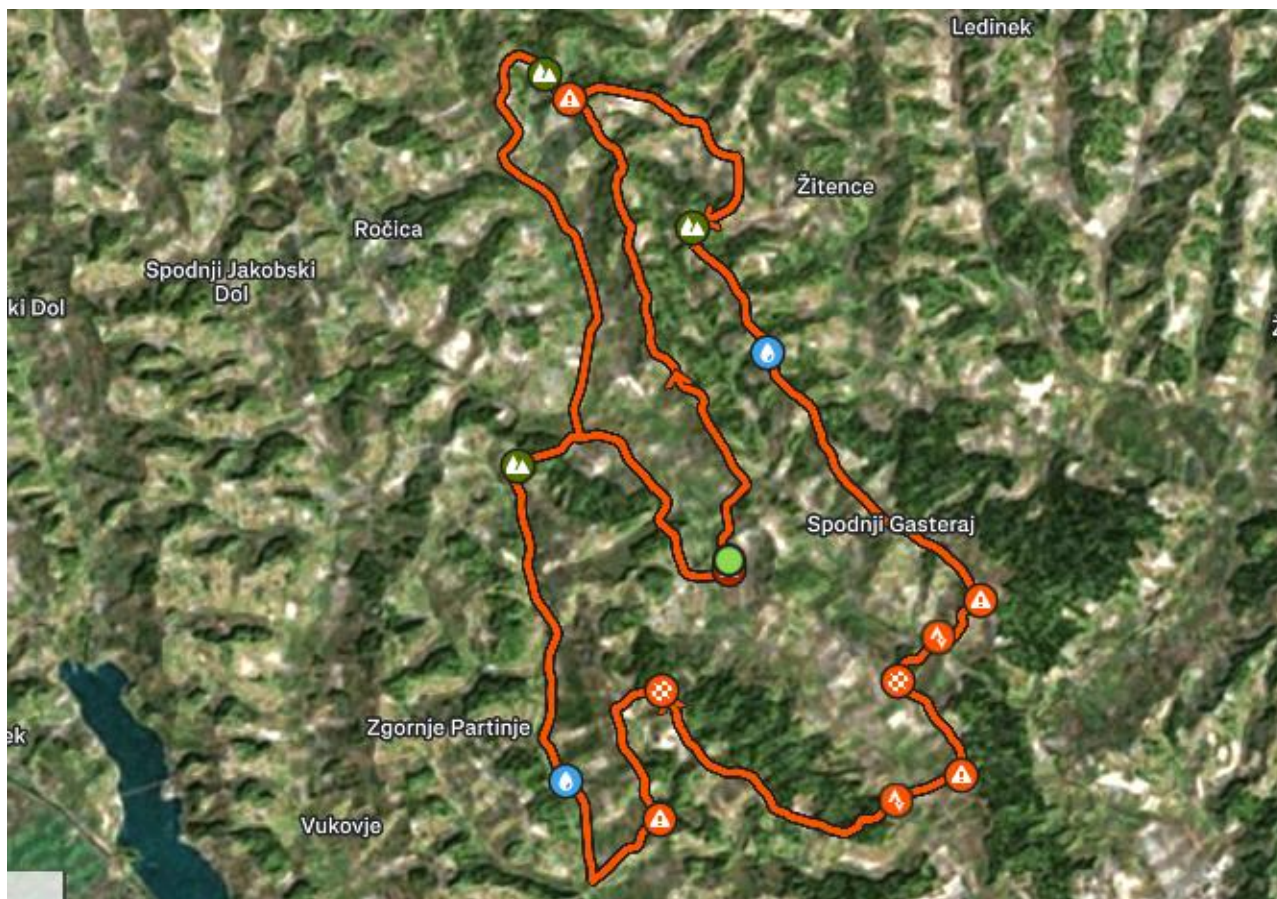

REKREATIVNI KOLESARSKI MARATON JUROVSKI DOL

 **SOBOTA 9.5.2026 OB 9.00 URI**
ŠPORTNI PARK JUROVSKI DOL

KD E.T. Jurovski Dol vas vabimo na 4. rekreativni kolesarski maraton Jurovski Dol. Maraton bo potekal v sklopu Jurjevih dni, v soboto 9.5.2025 od 9.00 ure v Športnem parku Jurovski Dol.

Letos, kot novost, predstavljamo dodatno izbiro za najmlajše t.i. ZMAJČEK JURIJ, ter nekoliko spremenjeno in podaljšano JURIJEVO DRUŽINSKO POT. Tako so na voljo štiri trase:

- ZMAJČEK JURIJ, dolžina 5 km, je primerna predvsem za družine z manjšimi otroki. Priporočena starost od 4 do 10 let. Trasa delno poteka po utrjenem makadamu!
START BO OB 12.00 URI V ŠPORTNEM PARKU JUROVSKI DOL!
- PLANER JURIJEVA DRUŽINSKA POT, dolžina 15 km, je primerna predvsem za družine z otroci. Priporočena starost otrok +8 let. Trasa delno poteka po utrjenem makadamu!
- E.T. ZELENI JURIJ, dolžina 27 km in 450 višinskih metrov, primerna za izkušene rekreativne kolesarje.
- PROHIT GOZDNA POŠAST, dolžina 52 km in 1000 višinskih metrov, primerna za izkušene kolesarje.

PLANER JURIJEVA DRUŽINSKA POT, 15 km:

Profil trase:

[Prenesi GPX/TCX Jurijeva družinska pot](#)

E.T. Zeleni Jurij, 27 km, 450 v.m.:

Profil trase:

[Prenesi GPX/TCX Zeleni Jurij](#)

PROHIT Gozdna pošast, 52 km, 1000 v.m.:

Profil trase:

[Prenesi GPX/TCX Gozdna pošast](#)

Prizorišče in parkiranje:

Kolesarski maraton Jurovski Dol

-  Prizorišče
-  Parkirišče 1 - pokopališče
-  Parkirišče 2
-  Parkirišče 3 - Šola

[Google Maps parkirišča](#)