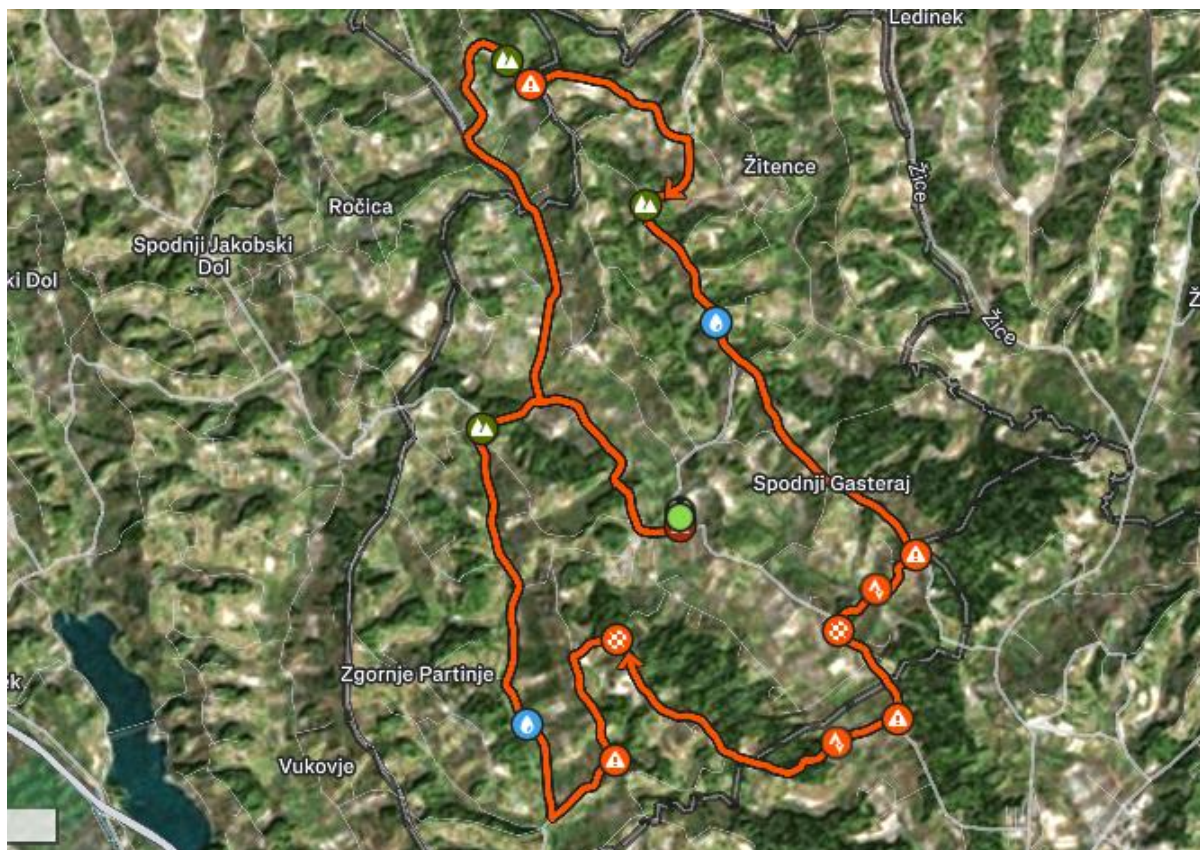

REKREATIVNI KOLESARSKI MARATON JUROVSKI DOL

 **SOBOTA 9.5.2026 OB 9.00 URI**
ŠPORTNI PARK JUROVSKI DOL

KD E.T. Jurovski Dol vas vabimo na 4. rekreativni kolesarski maraton Jurovski Dol. Maraton bo potekal v sklopu Jurjevih dni, v soboto 9.5.2025 od 9.00 ure v Športnem parku Jurovski Dol.

Letos, kot novost, predstavljamo dodatno izbiro za najmlajše t.i. ZMAJČEK JURIJ, ter nekoliko spremenjeno in podaljšano JURIJEVO DRUŽINSKO POT. Tako so na voljo štiri trase:

- ZMAJČEK JURIJ, dolžina 5 km, je primerna predvsem za družine z manjšimi otroki. Priporočena starost od 4 do 10 let. Trasa delno poteka po utrjenem makadamu!
START BO OB 12.00 URI V ŠPORTNEM PARKU JUROVSKI DOL!
- PLANER JURIJEVA DRUŽINSKA POT, dolžina 15 km, je primerna predvsem za družine z otroci. Priporočena starost otrok +8 let. Trasa delno poteka po utrjenem makadamu!
- E.T. ZELENI JURIJ, dolžina 27 km in 450 višinskih metrov, primerna za izkušene rekreativne kolesarje.
- PROHIT GOZDNA POŠAST, dolžina 52 km in 1000 višinskih metrov, primerna za izkušene kolesarje.

PLANER JURIJEVA DRUŽINSKA POT, 15 km:

Profil trase:

[Prenesi GPX/TCX Jurijeva družinska pot](#)

E.T. Zeleni Jurij, 27 km, 450 v.m.:

Profil trase:

[Prenesi GPX/TCX Zeleni Jurij](#)

PROHIT Gozdna pošast, 52 km, 1000 v.m.:

Profil trase:

[Prenesi GPX/TCX Gozdna pošast](#)

Prizorišče in parkiranje:

Kolesarski maraton Jurovski Dol

-  Prizorišče
-  Parkirišče 1 - pokopališče
-  Parkirišče 2
-  Parkirišče 3 - Šola

[Google Maps parkirišča](#)