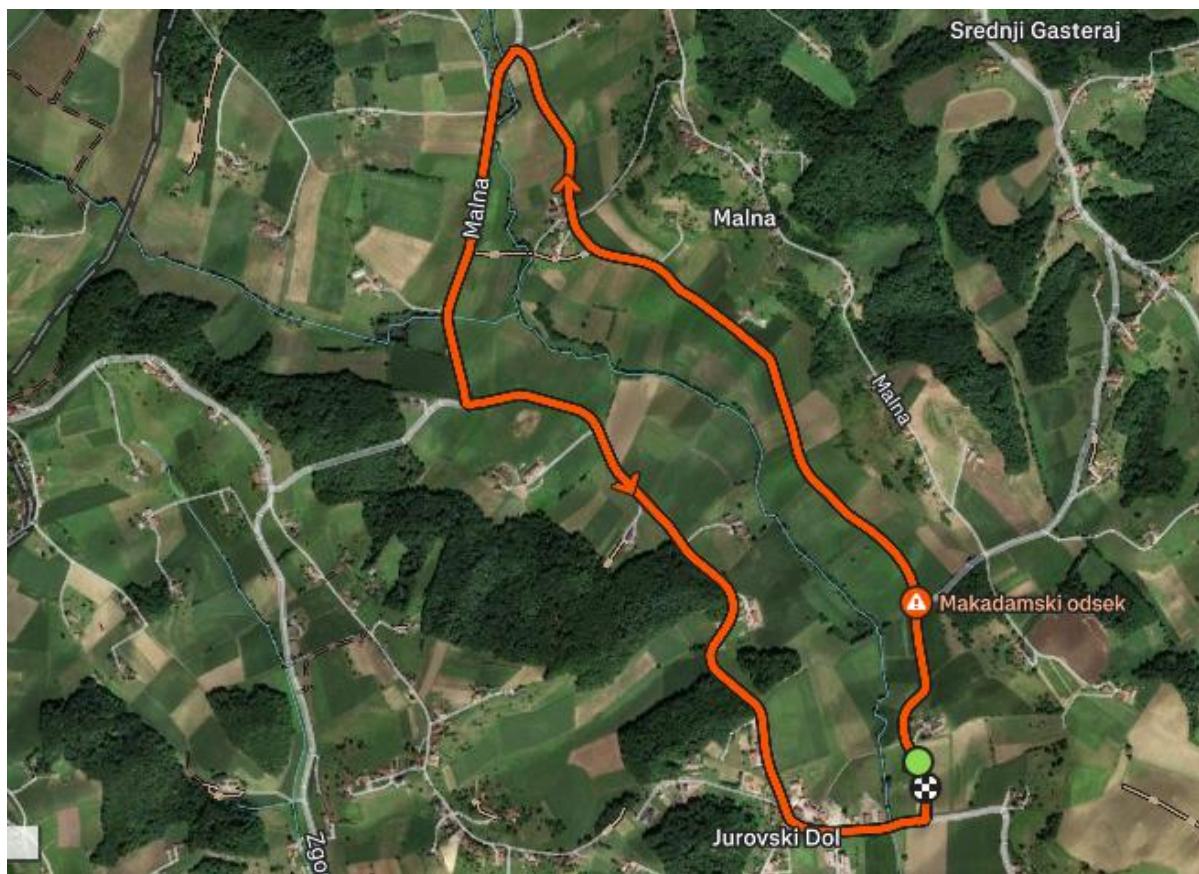

Pridružite se nam in preizkusite svoje kolesarske sposobnosti na čudoviti poti skozi Slovenske gorice. Ob koncu vas čaka topla malica in mrzla pijača. Za dodatne informacije in je na voljo e-mail naslov: info@kd-jurovski-dol.si

Ekipa ŠD Sv. Jurij v Slov. goricah, kolesarska sekcija KD E.T. Jurovski Dol.

Več informaciji na spletni strani dogodka: www.maraton-jurovski-dol.si

ZMAJČEK JURIJ, 5 km: