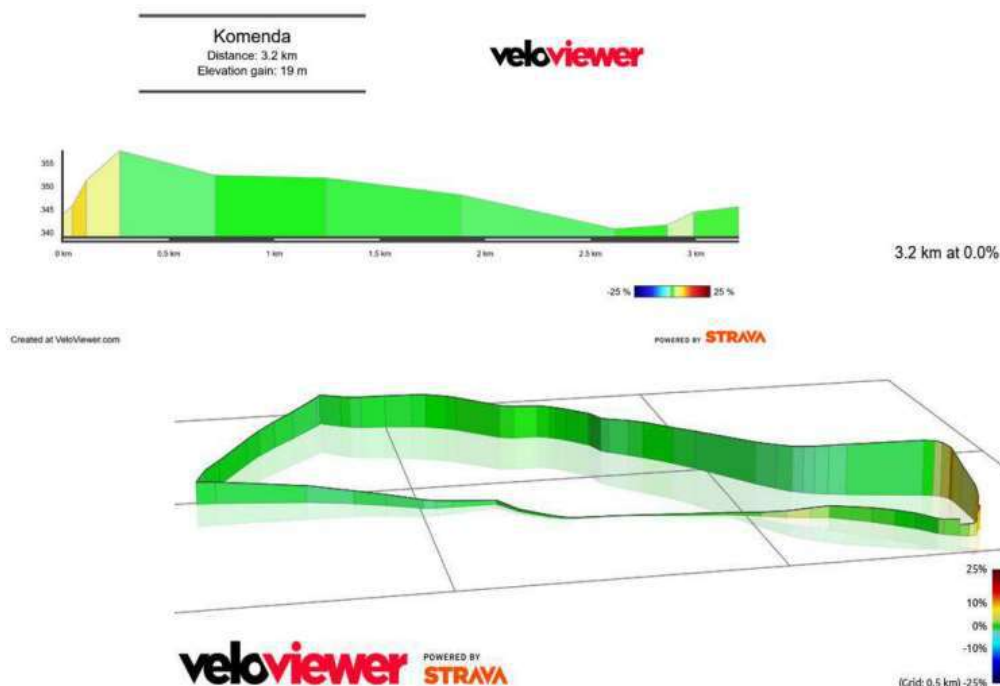

PRIJAVE

Prijave sprejemamo do vključno četrta, 14. 5. 2026 preko portala: prijavim.se

SPLOŠNO

Tekmuje se po tehničnem pravilniku KZS, UCI in tega razpisa. Organizator si pridržuje pravico spremembe tega razpisa v soglasju s sodniškim zborom. Vsi tekmovalci vozijo na lastno odgovornost. S svojim startom, se obvezujejo, da bodo vozili v skladu s tem razpisom, ter da bodo upoštevali navodila organizatorja, redarjev in sodnikov. Organizator ne odgovarja za posledice, ki bi nastale zaradi nespoštovanja navodil ob startu, kakor tudi ne za škodo, ki jo tekmovalci povzročijo sebi, med seboj in proti tretji osebi.

INFO

Kolesarsko društvo Rog, Ulica gledališča BTC 10, 1000 Ljubljana, www.kdrog.si, info@kdrog.si
Tel: 051-666-707; Miha Koncilija, e-pošta: miha.koncilija@gmail.com

TRASA

PROFIL KROGA