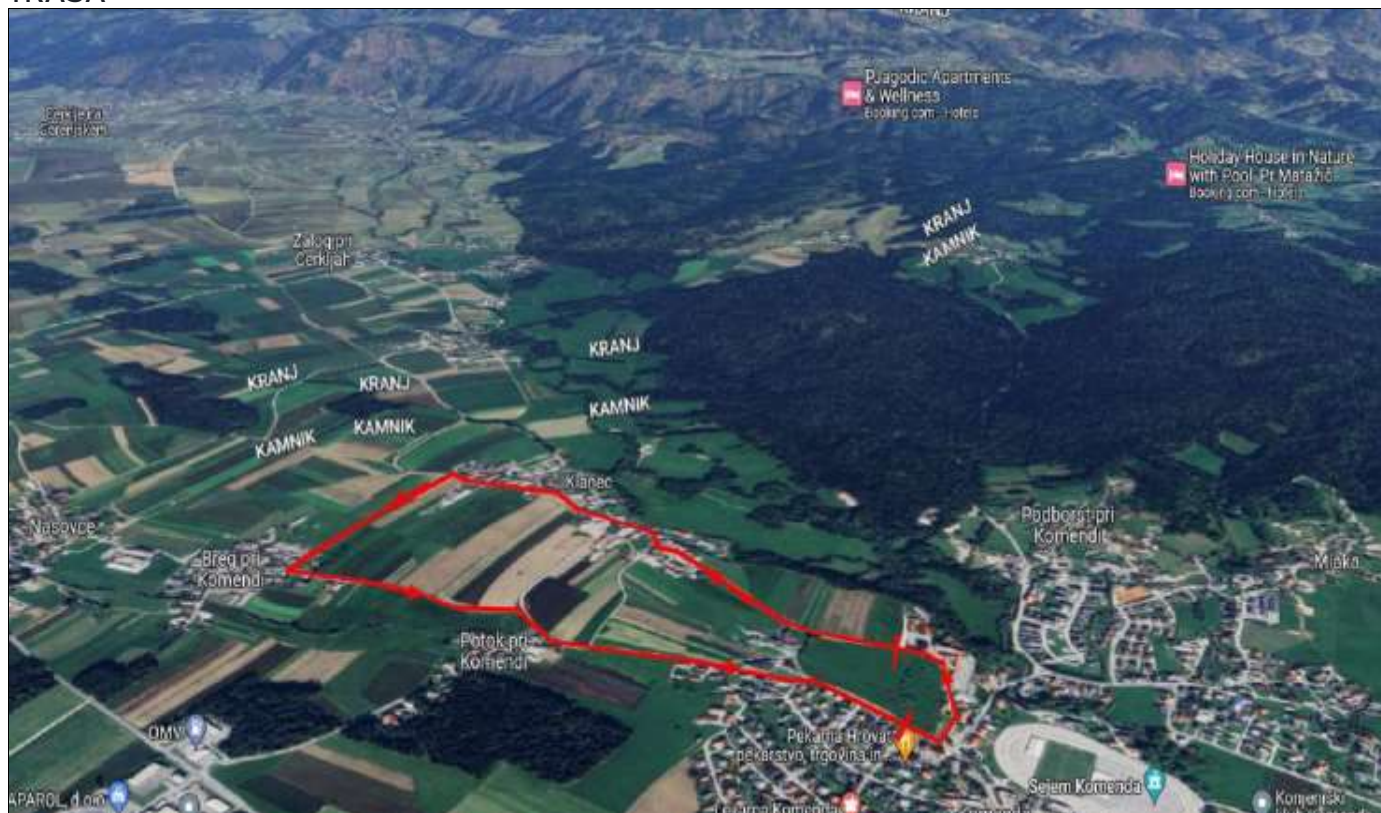

PRIJAVE

Prijave sprejemamo do vključno četrta, 14. 5. 2026 preko portala: prijavim.se

SPLOŠNO

Tekmuje se po tehničnem pravilniku KZS, UCI in tega razpisa. Organizator si pridržuje pravico spremembe tega razpisa v soglasju s sodniškim zborom. Vsi tekmovalci vozijo na lastno odgovornost. S svojim startom, se obvezujejo, da bodo vozili v skladu s tem razpisom, ter da bodo upoštevali navodila organizatorja, redarjev in sodnikov. Organizator ne odgovarja za posledice, ki bi nastale zaradi nespoštovanja navodil ob startu, kakor tudi ne za škodo, ki jo tekmovalci povzročijo sebi, med seboj in proti tretji osebi.

INFO

Kolesarsko društvo Rog, Ulica gledališča BTC 10, 1000 Ljubljana, www.kdrog.si, info@kdrog.si
Tel: 051-666-707; Miha Koncilija, e-pošta: miha.koncilija@gmail.com

TRASA

PROFIL KROGA